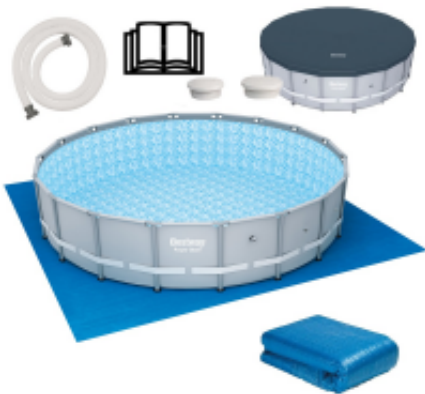

Link do produktu: <https://mirapolnext.pl/basen-stelazowy-bestway-56427-549x132-cm-7w1-p-8243.html>

BASEN STELAŻOWY BESTWAY 56427 549X132 CM 7W1

Cena	1 299,00 zł
Dostępność	Wyprzedano
Numer katalogowy	011113
Kod producenta	56427 549X132 CM
Producent	BESTWAY

Opis produktu

Okrągły basen stelażowy to oferta idealna dla wszystkich tych osób, które nie mają zbyt wiele miejsca w swoim ogrodzie, ale chcą cieszyć się przyjemną rozrywką wodną w każdy upalny dzień. W tym przypadku basen ma średnicę aż 549cm, przez co jest w stanie pomieścić nawet dużą rodzinę. Imponująca jest również głębokość wynosząca 132cm. Przy takich wymiarach basen mieści w sobie 26000 litrów wody.

W zestawie znajduje się także mata pod basen, która chroni spód poszycia przed uszkodzeniami, do tego mata do przykrycia. Jej wykorzystanie utrudnia zanieczyszczanie wody, a do tego w słoneczne dni pozwala na szybsze nagrzanie wody w basenie. Cały zestaw jest bardzo prosty w użyciu, co z całą pewnością ułatwia profesjonalna instrukcja na DVD.

- BASEN ZE STELAŻEM BESTWAY 56427 549X132 CM
- POKRYWA DO BASENU
- MATA POD BASEN
- ŁATKA NAPRAWCZA
- ZAŚLEPKI OTWORÓW NA POMPE
- INSTRUKCJA OBSŁUGI
- ORYGINALNE OPAKOWANIE